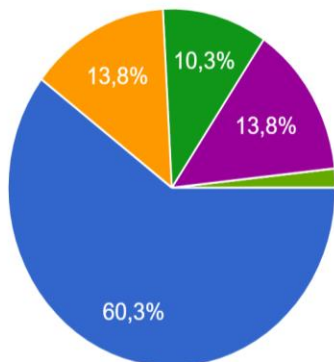

www.lauta.lv

Jūsu uzņēmējdarbības forma

58 atbildes