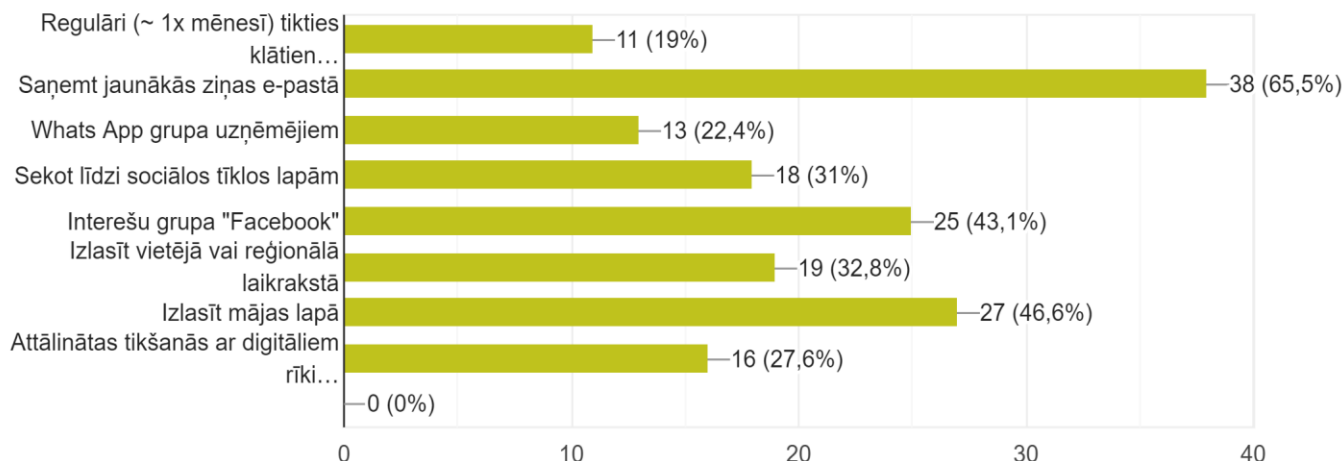

58 atbildes

Lūdzu atzīmējiet galvenās problēmas, ar kurām saskaraties ikdienā

58 atbildes

Cik aktuālas Jūsu uzņēmumam ir sekojošas pašvaldības aktivitātes?

Kurus uzņēmējdarbības atbalsta centra pakalpojumus/iespējas līdz šim esat izmantojuši?

Kuras no pašvaldības aktivitātēm veicinātu uzņēmējdarbības attīstību?

Kādas jomas jāuzlabo, lai veicinātu novada uzņēmējdarbības vides attīstību?

Kā uzzināt par aktualitātēm uzņēmējdarbībā Limbažu novadā?

Kā Jūs vēlētos saņemt jaunumus un aktualitātes?

58 atbildes

Vai sava uzņēmuma attīstībai/reklāmai/virzībai esat biedrs sekojošās organizācijās

Vai Limbažu novadā ir nepieciešams dibināt biedrību uzņēmējdarbības attīstībai?