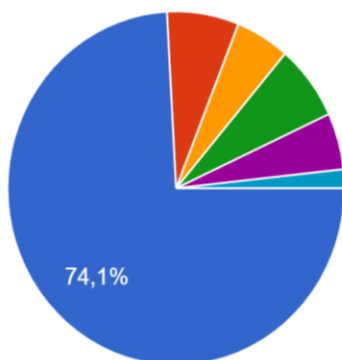

www.lauta.lv

Jūsu uzņēmējdarbības forma

58 atbildes

- SIA "Sabiedrība ar ierobežotu atbildību"
- AS "Akciju sabiedrība"
- IK "Individuālais komersants"
- ZS "Zemnieku saimniecība"
- Pašnodarbinātais
- Mikrouzņēmums
- Komersabiedrība
- Biedrības, interešu kopas

Jūsu uzņēmumā nodarbināto darbinieku skaits

58 atbildes

- 1-5
- 6-10
- 11-20
- 21-50
- 51-100
- >100

Galvenais noieta tirgus/darbības teritorija

Vai esat uzņēmuma attīstībai piesaistījuši fondu finansējumu