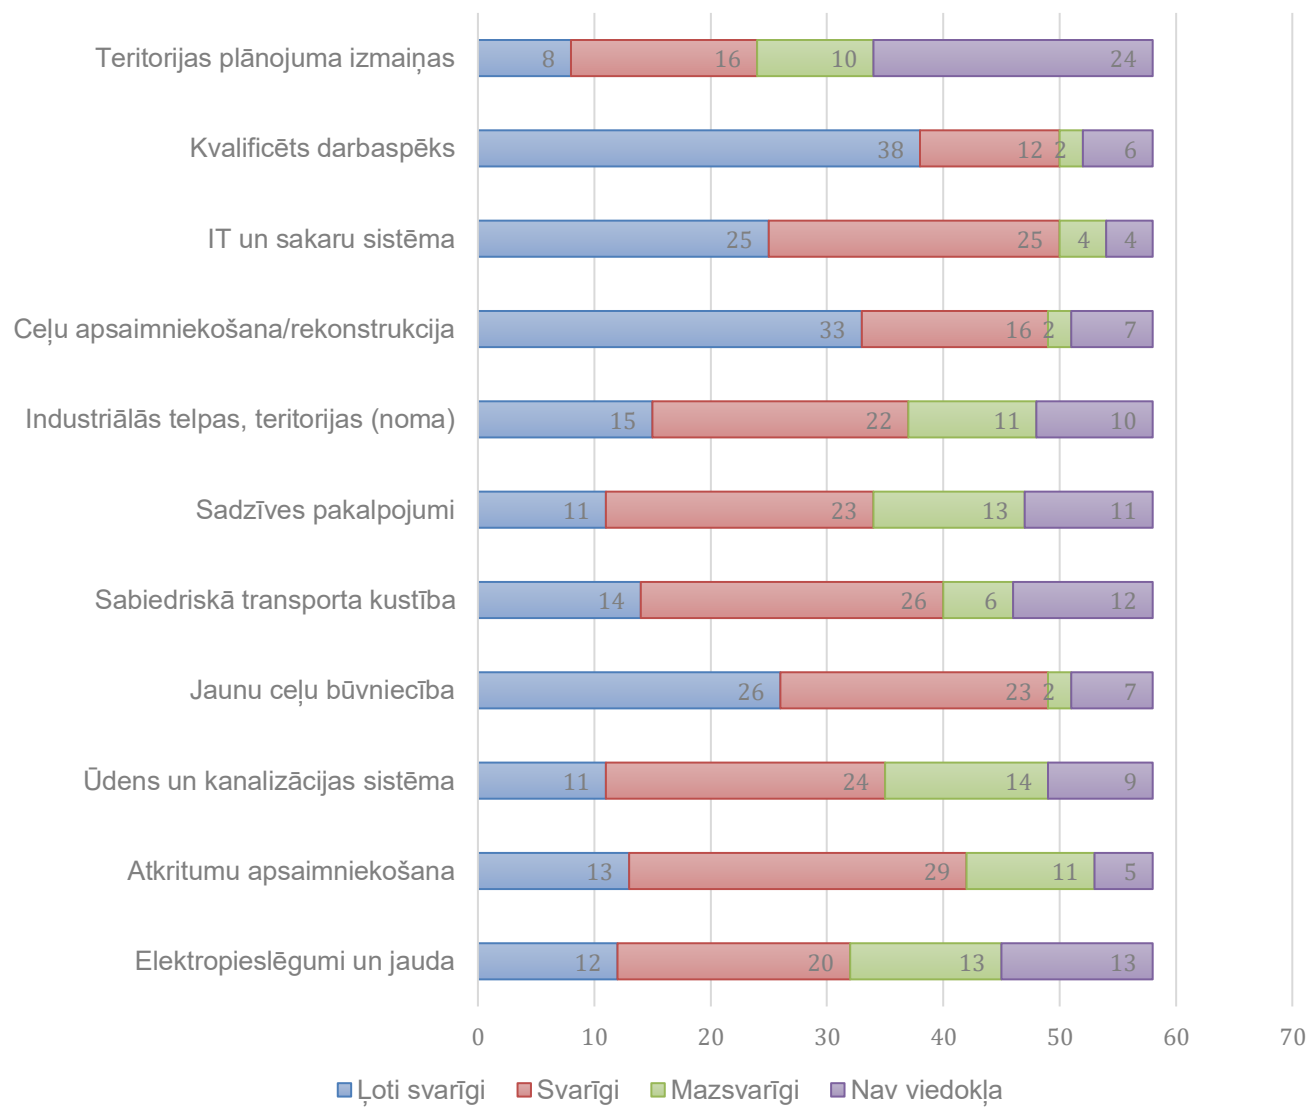

58 atbildes

Kādēļ līdz šim neesat saņēmuši vai pieteikušies dažādu fondu, tai skaitā ES finansējumam?
(iespējamās vairākas atbildes)

58 atbildes

Kādi pēc Jūsu domām ir 3 nozīmīgākie Limbažu novada uzņēmējdarbības virzieni?

58 atbildes

Lūdzu atzīmējiet galvenās problēmas, ar kurām saskaraties ikdienā

58 atbildes

Cik aktuālas Jūsu uzņēmumam ir sekojošas pašvaldības aktivitātes?

Kurus uzņēmējdarbības atbalsta centra pakalpojumus/iespējas līdz šim esat izmantojuši?

Kuras no pašvaldības aktivitātēm veicinātu uzņēmējdarbības attīstību?

Kādas jomas jāuzlabo, lai veicinātu novada uzņēmējdarbības vides attīstību?

Kā uzzināt par aktualitātēm uzņēmējdarbībā Limbažu novadā?