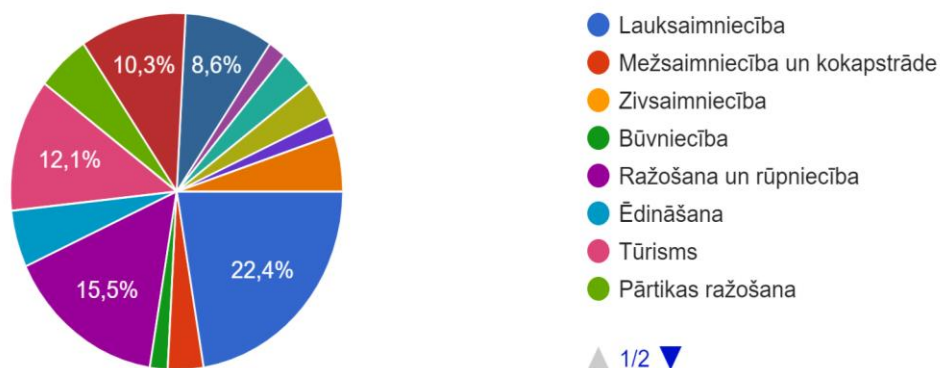

Aptauja par uzņēmējdarbības vidi Limbažu novadā

Lai noskaidrotu uzņēmēju viedokli par uzņēmējdarbības vidi novadā, Limbažu novada pašvaldības aģentūra “LAUTA” aicināja ikvienu, kas veic saimniecisko darbību novadā atbildēt uz jautājumiem.

Anketēšana veikta elektroniski no 05.11.2020.-30.11.2020., kopumā saņemot 58 anketas.

Jūsu uzņēmējdarbības galvenais pamatdarbības veids

58 atbildes

Jūsu uzņēmējdarbības galvenais pamatdarbības veids

58 atbildes