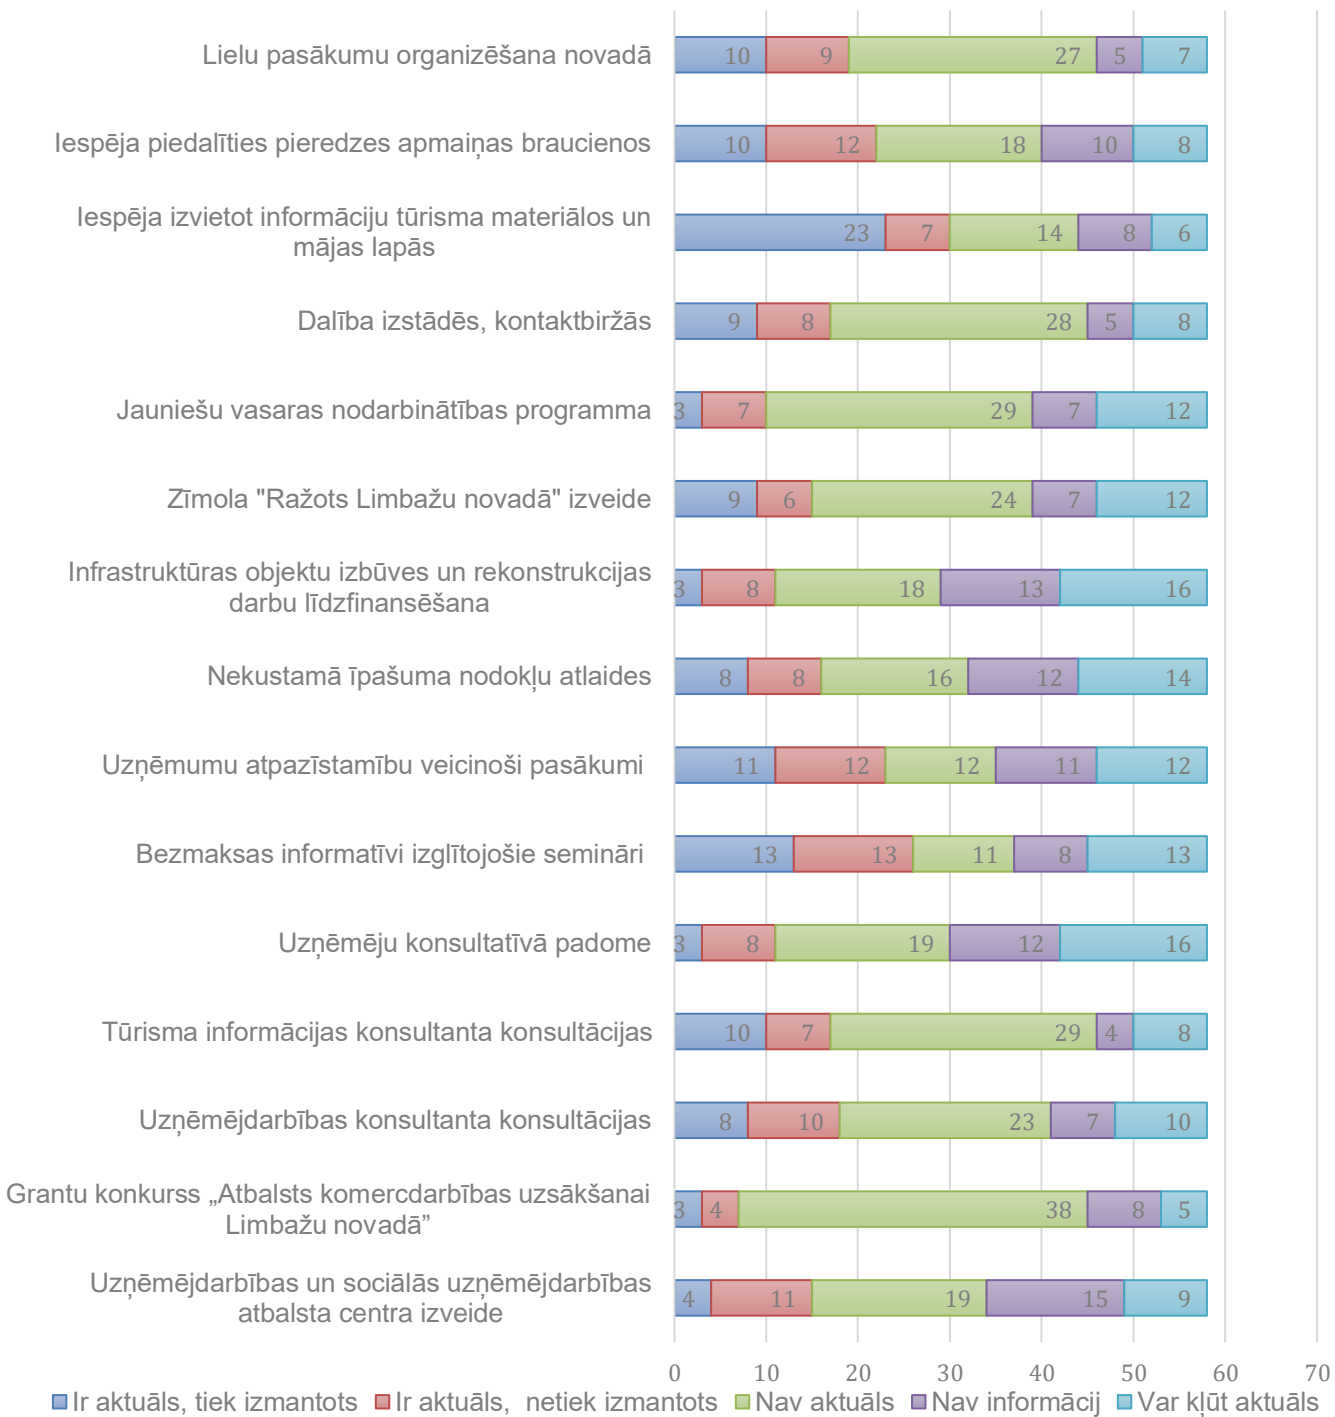

58 atbildes

Kādēļ līdz šim neesat saņēmuši vai pieteikušies dažādu fondu, tai skaitā ES finansējumam?
(iespējamās vairākas atbildes)

58 atbildes

Kādi pēc Jūsu domām ir 3 nozīmīgākie Limbažu novada uzņēmējdarbības virzieni?

58 atbildes

Lūdzu atzīmējiet galvenās problēmas, ar kurām saskaraties ikdienā

58 atbildes

Cik aktuālas Jūsu uzņēmumam ir sekojošas pašvaldības aktivitātes?

Kurus uzņēmējdarbības atbalsta centra pakalpojumus/iespējas līdz šim esat izmantojuši?

Kuras no pašvaldības aktivitātēm veicinātu uzņēmējdarbības attīstību?

Kādas jomas jāuzlabo, lai veicinātu novada uzņēmējdarbības vides attīstību?

Kā uzzināt par aktualitātēm uzņēmējdarbībā Limbažu novadā?