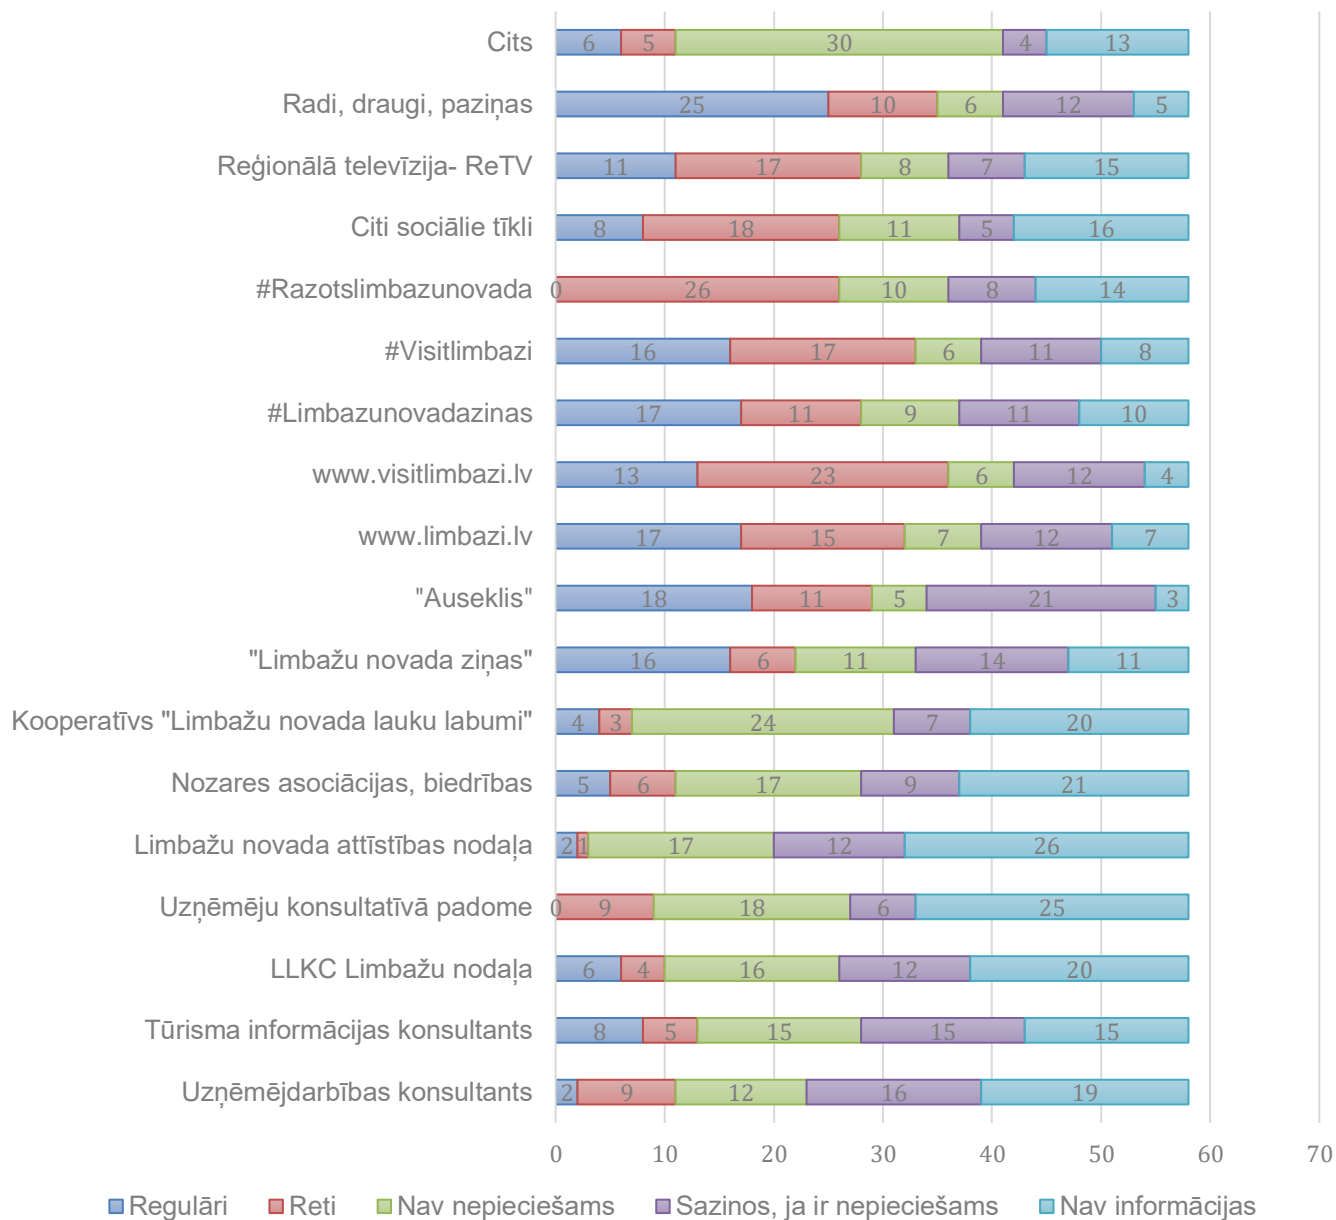

58 atbildes

Kādēļ līdz šim neesat saņēmuši vai pieteikušies dažādu fondu, tai skaitā ES finansējumam?
(iespējamās vairākas atbildes)

58 atbildes

Kādi pēc Jūsu domām ir 3 nozīmīgākie Limbažu novada uzņēmējdarbības virzieni?

58 atbildes

Lūdzu atzīmējiet galvenās problēmas, ar kurām saskaraties ikdienā

58 atbildes

Cik aktuālas Jūsu uzņēmumam ir sekojošas pašvaldības aktivitātes?

Kurus uzņēmējdarbības atbalsta centra pakalpojumus/iespējas līdz šim esat izmantojuši?

Kuras no pašvaldības aktivitātēm veicinātu uzņēmējdarbības attīstību?

Kādas jomas jāuzlabo, lai veicinātu novada uzņēmējdarbības vides attīstību?

Kā uzzināt par aktualitātēm uzņēmējdarbībā Limbažu novadā?