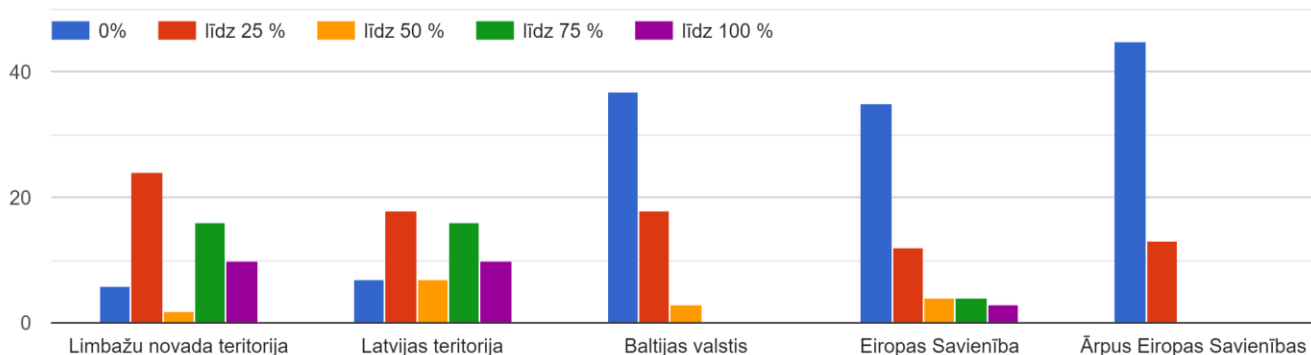

Anketēšana veikta elektroniski no 05.11.2020.-30.11.2020., kopumā saņemot 58 anketas.

Jūsu uzņēmējdarbības galvenais pamatdarbības veids

58 atbildes

Jūsu uzņēmējdarbības galvenais pamatdarbības veids

58 atbildes

www.lauta.lv

Jūsu uzņēmējdarbības forma

58 atbildes

- SIA "Sabiedrība ar ierobežotu atbildību"
- AS "Akciju sabiedrība"
- IK "Individuālais komersants"
- ZS "Zemnieku saimniecība"
- Pašnodarbinātais
- Mikrouzņēmums
- Komersabiedrība
- Biedrības, interešu kopas

Jūsu uzņēmumā nodarbināto darbinieku skaits

58 atbildes

- 1-5
- 6-10
- 11-20
- 21-50
- 51-100
- >100

Galvenais noieta tirgus/darbības teritorija

Vai esat uzņēmuma attīstībai piesaistījuši fondu finansējumu