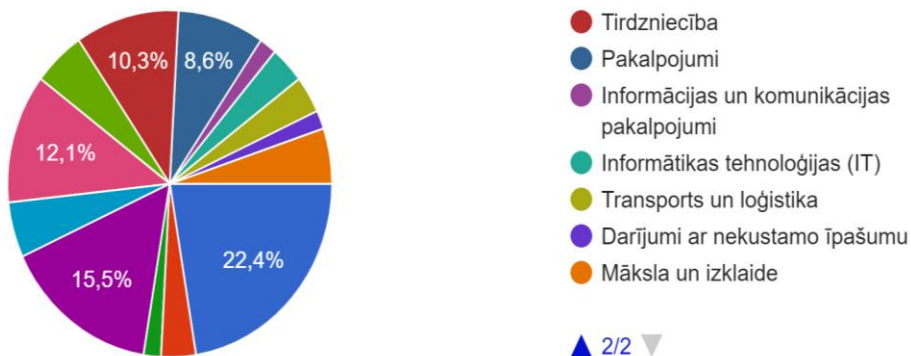

Aptauja par uzņēmējdarbības vidi Limbažu novadā

Lai noskaidrotu uzņēmēju viedokli par uzņēmējdarbības vidi novadā, Limbažu novada pašvaldības aģentūra “LAUTA” aicināja ikvienu, kas veic saimniecisko darbību novadā atbildēt uz jautājumiem.

Anketēšana veikta elektroniski no 05.11.2020.-30.11.2020., kopumā saņemot 58 anketas.

Jūsu uzņēmējdarbības galvenais pamatdarbības veids

58 atbildes

Jūsu uzņēmējdarbības galvenais pamatdarbības veids

58 atbildes

www.lauta.lv

Jūsu uzņēmējdarbības forma

58 atbildes

- SIA "Sabiedrība ar ierobežotu atbildību"
- AS "Akciju sabiedrība"
- IK "Individuālais komersants"
- ZS "Zemnieku saimniecība"
- Pašnodarbinātais
- Mikrouzņēmums
- Komersabiedrība
- Biedrības, interešu kopas