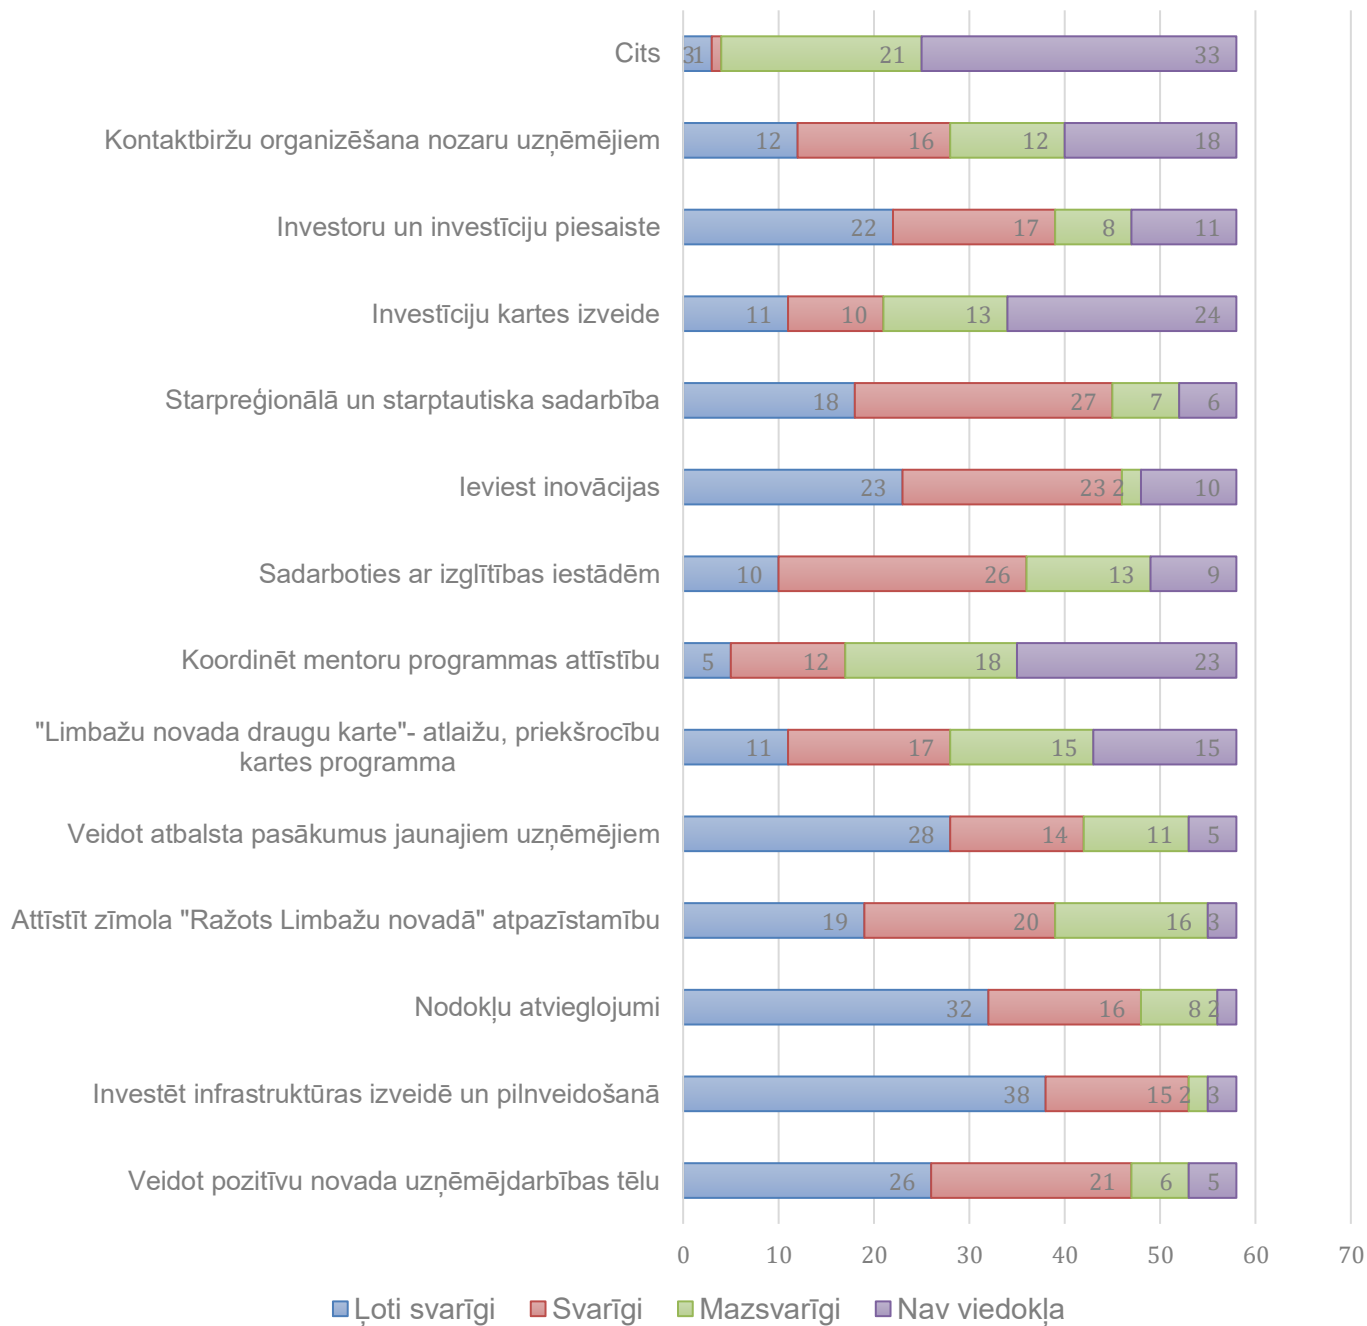

58 atbildes

Kādēļ līdz šim neesat saņēmuši vai pieteikušies dažādu fondu, tai skaitā ES finansējumam?
(iespējamās vairākas atbildes)

58 atbildes

Kādi pēc Jūsu domām ir 3 nozīmīgākie Limbažu novada uzņēmējdarbības virzieni?

58 atbildes

Lūdzu atzīmējiet galvenās problēmas, ar kurām saskaraties ikdienā

58 atbildes

Cik aktuālas Jūsu uzņēmumam ir sekojošas pašvaldības aktivitātes?

Kurus uzņēmējdarbības atbalsta centra pakalpojumus/iespējas līdz šim esat izmantojuši?

Kuras no pašvaldības aktivitātēm veicinātu uzņēmējdarbības attīstību?

Kādas jomas jāuzlabo, lai veicinātu novada uzņēmējdarbības vides attīstību?

Kā uzzināt par aktualitātēm uzņēmējdarbībā Limbažu novadā?