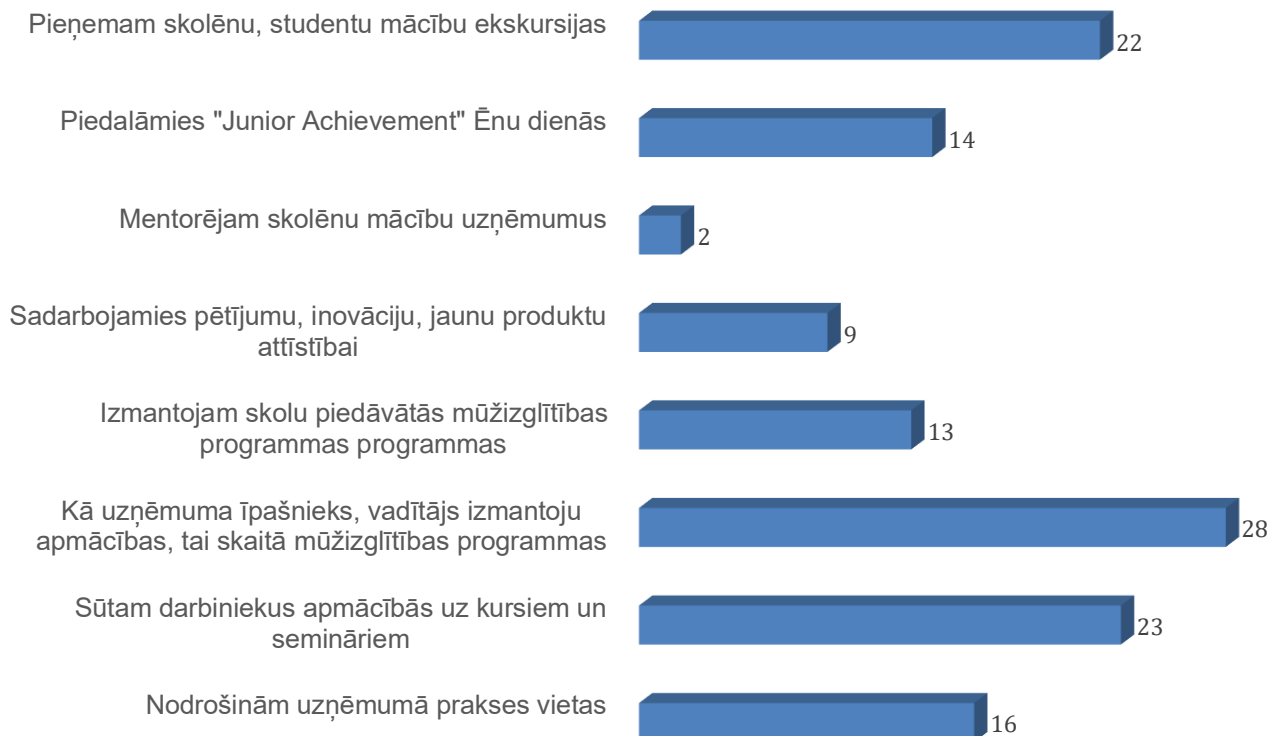

58 atbildes

Kādas konsultācijas, pakalpojumus izmantojat savas uzņēmējdarbības izveidei, attīstībai?

Kā vērtējat sadarbību ar citiem Limbažu novada uzņēmējiem

58 atbildes

Sadarbības veidi ar izglītības iestādēm

Kuras jomas aktuālas jūsu darbinieku apmācībām?	
Profesionālās kvalifikācijas paaugstināšana	9
Pārtikas ražošana, pārtikas tehnoloģijas	4
Valodu kursi	4
Grāmatvedība	3
Produktu virzība tirgū, mārketing	3
Tūrisms	2
C kategorija	2
Personālvadība	2
Lietvedība	2
Digitālais mārketing	2
IT	2
Elektromontieris	1
Grāmatvežiem aktivitātes nodokļu sistēmā	1
Būvgaļnieki	1
CNC	1
Autoiekrāvējs	1
Kokapstrāde	1
Uzņēmējdarbība	1
Padziļināta Excel apguve	1
Būvniecība	1
Slaucējas	1
Profesionālais kods 95	1
Lauksaimniecība	1
Dizaina domāšana produktu izstrādē	1
Izšūšanas programmas	1