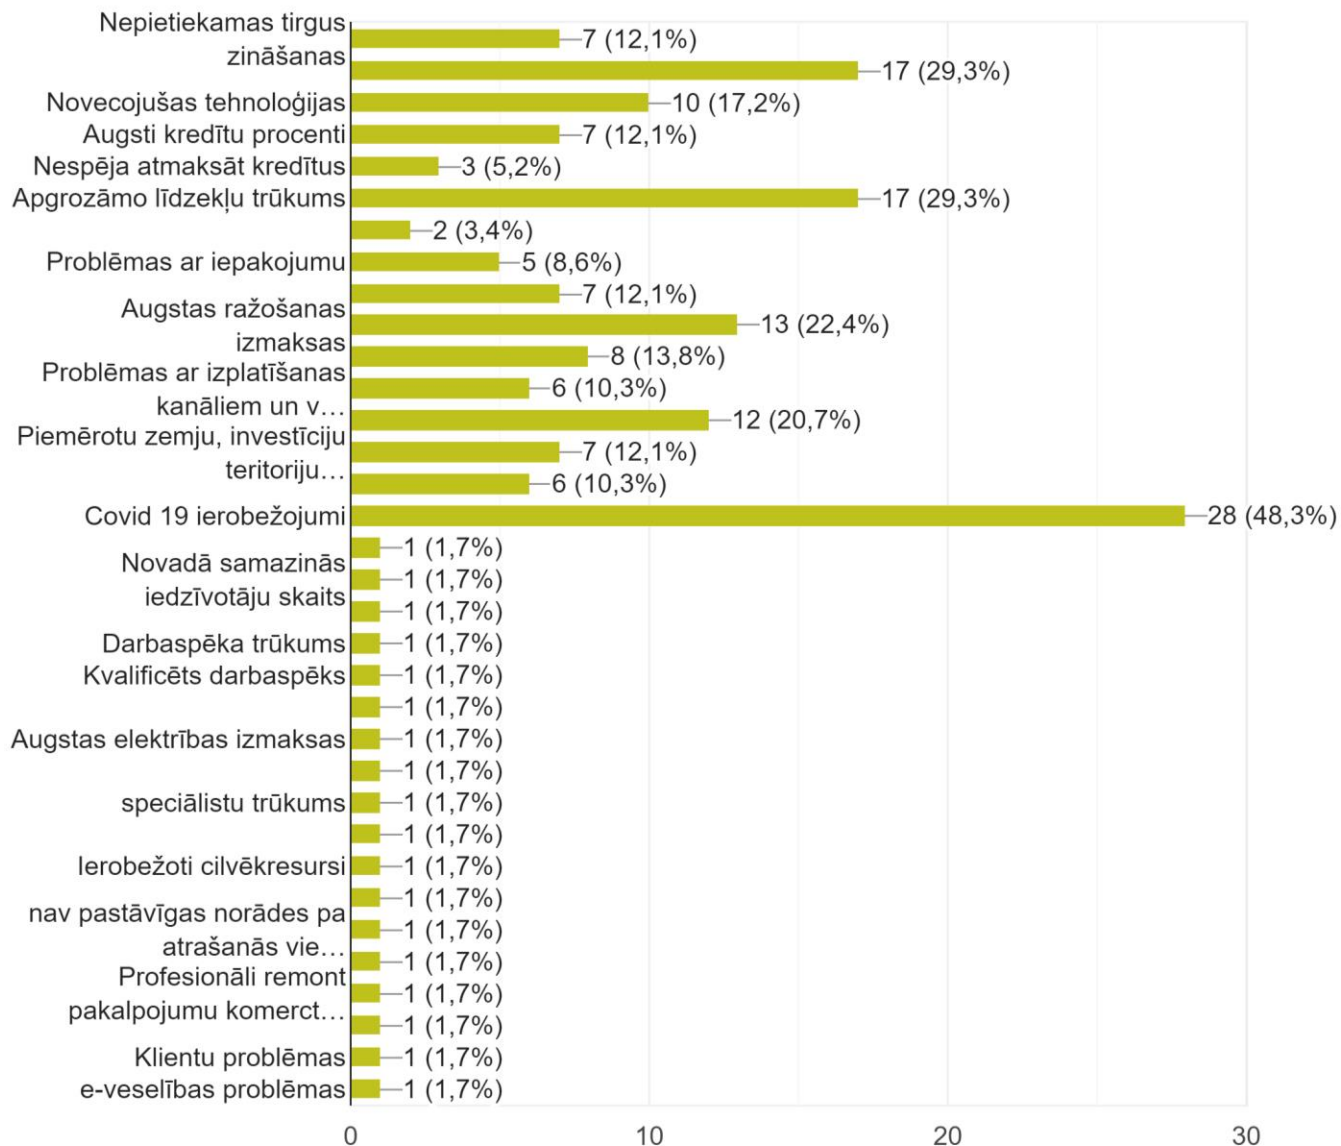

Jūsu uzņēmumā nodarbināto darbinieku skaits

58 atbildes

- 1-5
- 6-10
- 11-20
- 21-50
- 51-100
- >100

Galvenais noieta tirgus/darbības teritorija

Vai esat uzņēmuma attīstībai piesaistījuši fondu finansējumu

58 atbildes

Kādēļ līdz šim neesat saņēmuši vai pieteikušies dažādu fondu, tai skaitā ES finansējumam?
(iespējamās vairākas atbildes)

58 atbildes

Kādi pēc Jūsu domām ir 3 nozīmīgākie Limbažu novada uzņēmējdarbības virzieni?

58 atbildes

Lūdzu atzīmējiet galvenās problēmas, ar kurām saskaraties ikdienā

58 atbildes

Cik aktuālas Jūsu uzņēmumam ir sekojošas pašvaldības aktivitātes?

Kurus uzņēmējdarbības atbalsta centra pakalpojumus/iespējas līdz šim esat izmantojuši?